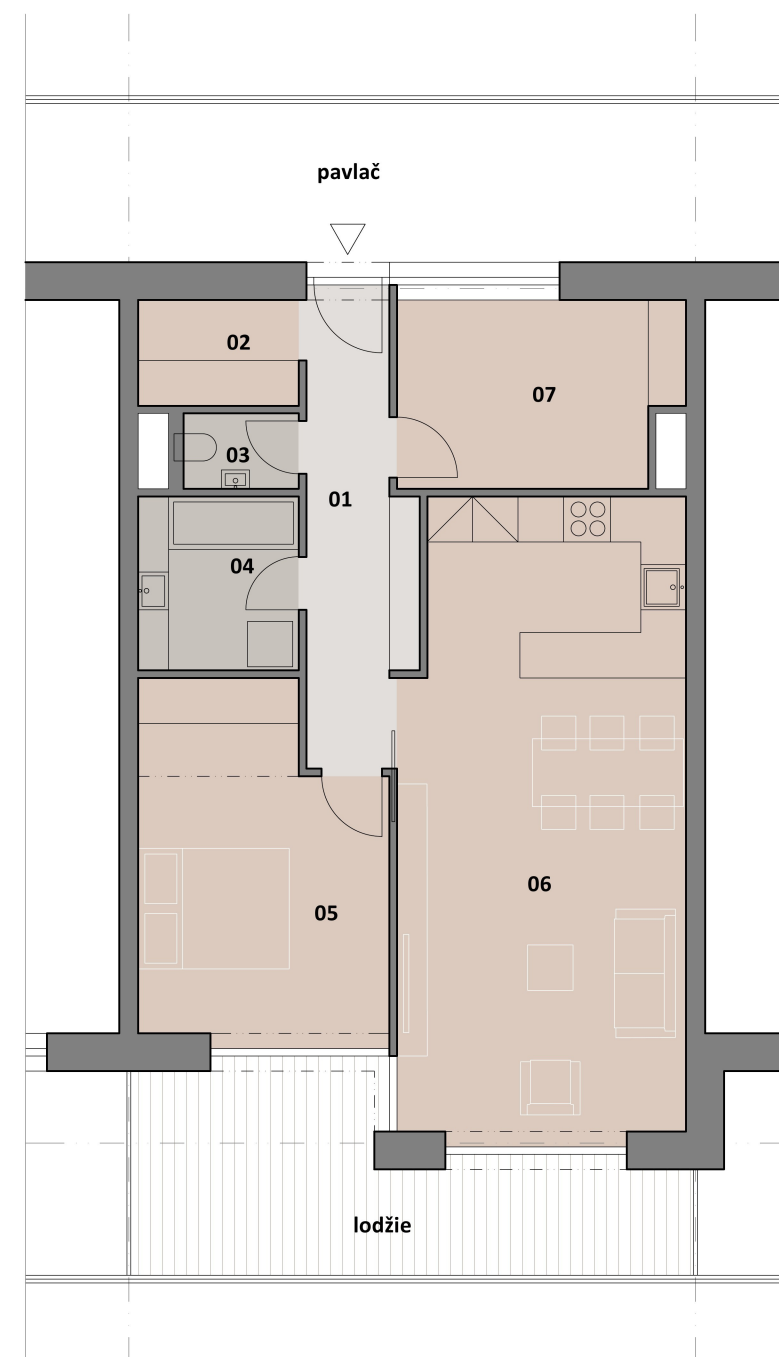

### 3+KK - LEVÝ

#### LEGENDA MÍSTNOSTÍ

OZN.	MÍSTNOST	M <sup>2</sup>
01	CHODBA	8,5
02	ŠATNA	3,0
03	WC	1,5
04	KOUPELNA	4,9
05	LOŽNICE + ŠATNA	14,5
06	OBYTNÁ MÍSTNOST	31,6
07	PRACOVNA	9,0
<b>CELKEM UŽITNÁ PLOCHA</b>		<b>73,0</b>
+ LODŽIE		15,7

### 3+KK - PRAVÝ