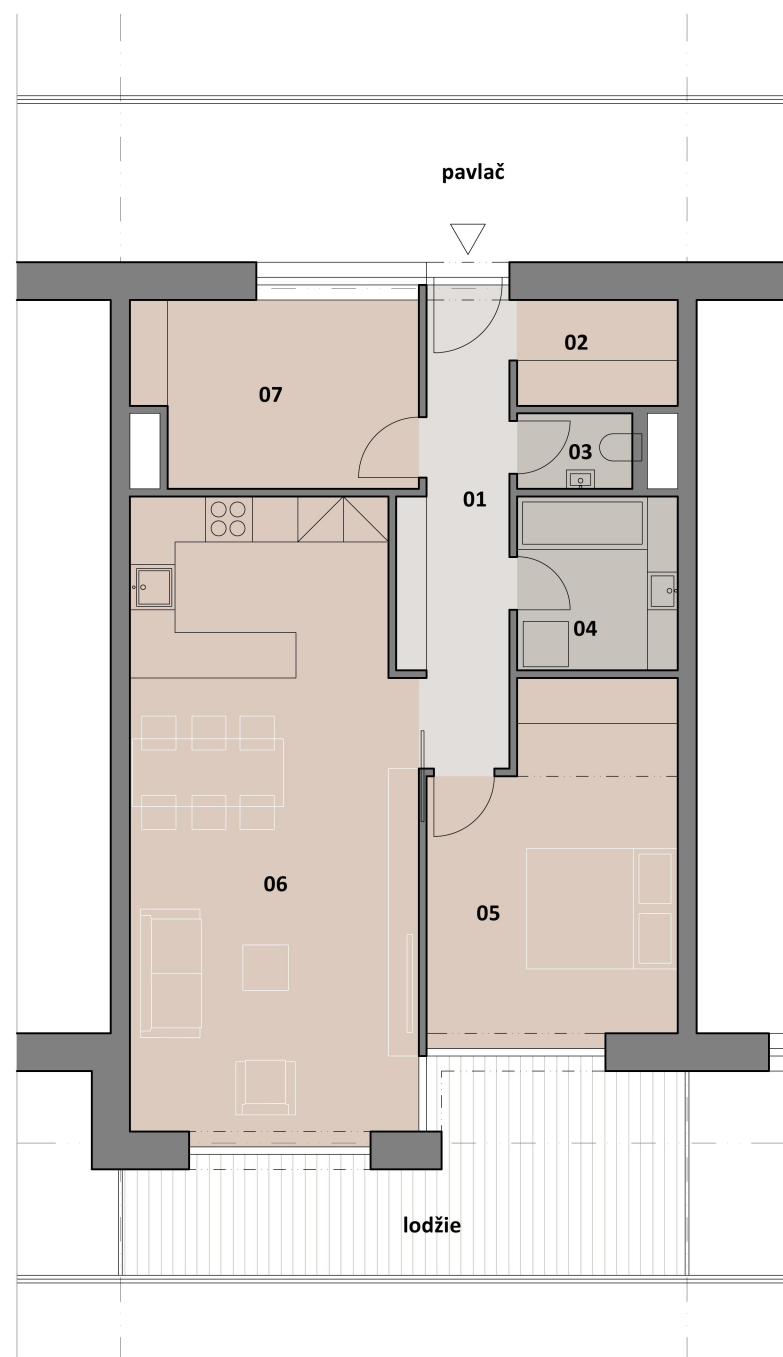

### 3+KK - LEVÝ

#### LEGENDA MÍSTNOSTÍ

OZN.	MÍSTNOST	M <sup>2</sup>
01	CHODBA	8,5
02	ŠATNA	3,0
03	WC	1,5
04	KOUPELNA	4,9
05	LOŽNICE + ŠATNA	14,5
06	OBYTNÁ MÍSTNOST	31,6
07	PRACOVNA	9,0
<b>CELKEM UŽITNÁ PLOCHA</b>		<b>73,0</b>
+ LODŽIE		15,7

### 3+KK - PRAVÝ