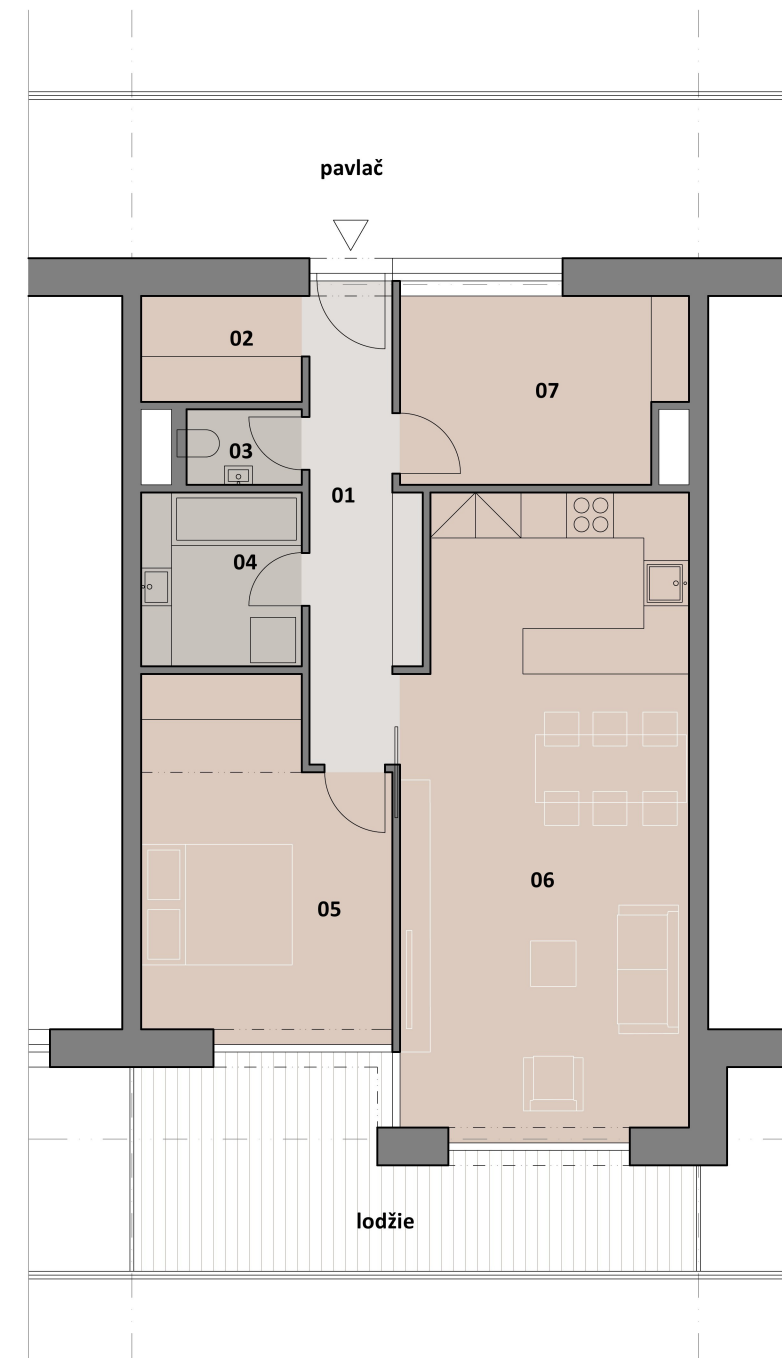

3+KK - LEVÝ

LEGENDA MÍSTNOSTÍ

OZN.	MÍSTNOST	M ²
01	CHODBA	8,5
02	ŠATNA	3,0
03	WC	1,5
04	KOUPELNA	4,9
05	LOŽNICE + ŠATNA	14,5
06	OBYTNÁ MÍSTNOST	31,6
07	PRACOVNA	9,0
CELKEM UŽITNÁ PLOCHA		73,0
+ LODŽIE		15,7

3+KK - PRAVÝ

LEGENDA MÍSTNOSTÍ

OZN.	MÍSTNOST	M ²
01	CHODBA	8,5
02	ŠATNA	3,0
03	WC	1,5
04	KOUPELNA	4,9
05	LOŽNICE + ŠATNA	14,5
06	OBYTNÁ MÍSTNOST	31,6
07	PRACOVNA	9,0
CELKEM UŽITNÁ PLOCHA		73,0
+ LODŽIE		15,7