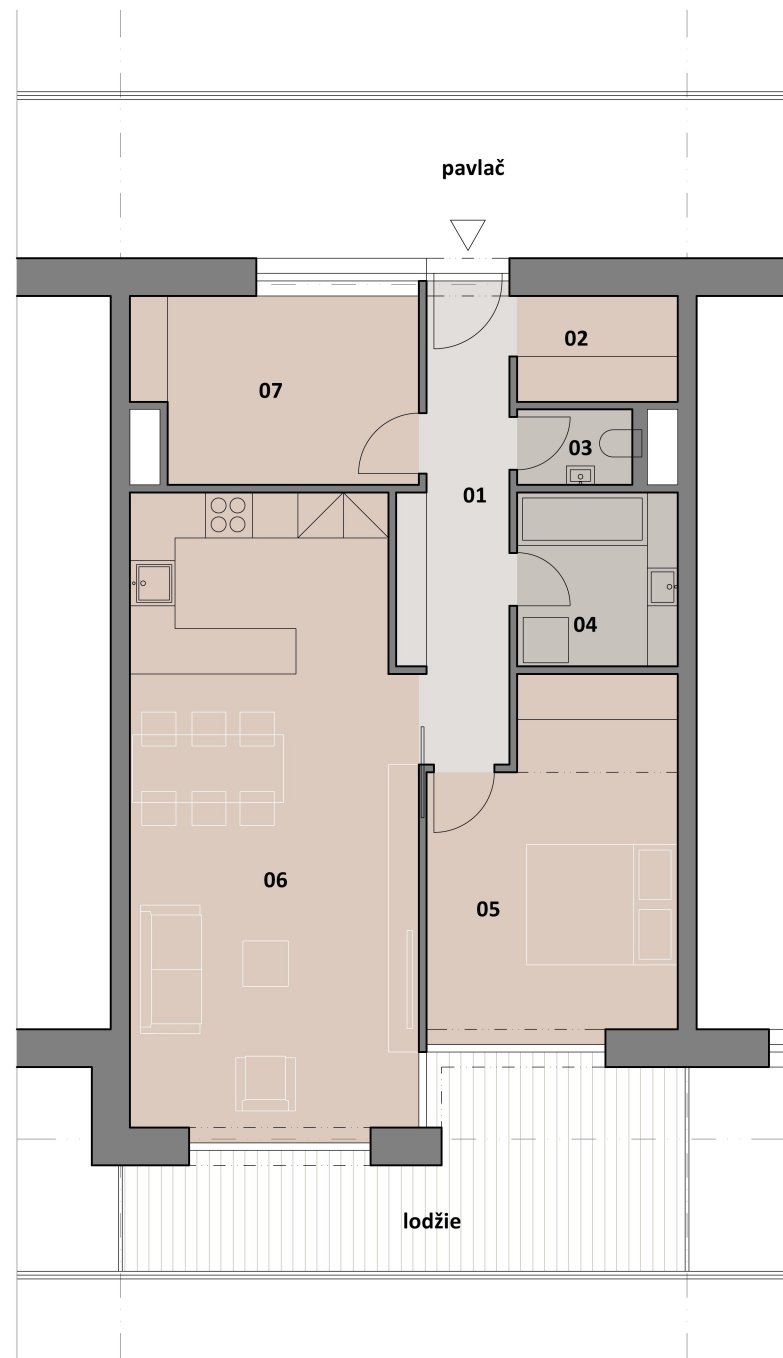

3+KK - LEVÝ

LEGENDA MÍSTNOSTÍ

OZN.	MÍSTNOST	M ²
01	CHODBA	8,5
02	ŠATNA	3,0
03	WC	1,5
04	KOUPELNA	4,9
05	LOŽNICE + ŠATNA	14,5
06	OBYTNÁ MÍSTNOST	31,6
07	PRACOVNA	9,0
CELKEM UŽITNÁ PLOCHA		73,0
+ LODŽIE		15,7

3+KK - PRAVÝ

LEGENDA MÍSTNOSTÍ

OZN.	MÍSTNOST	M ²
01	CHODBA	8,5
02	ŠATNA	3,0
03	WC	1,5
04	KOUPELNA	4,9
05	LOŽNICE + ŠATNA	14,5
06	OBYTNÁ MÍSTNOST	31,6
07	PRACOVNA	9,0
CELKEM UŽITNÁ PLOCHA		73,0
+ LODŽIE		15,7